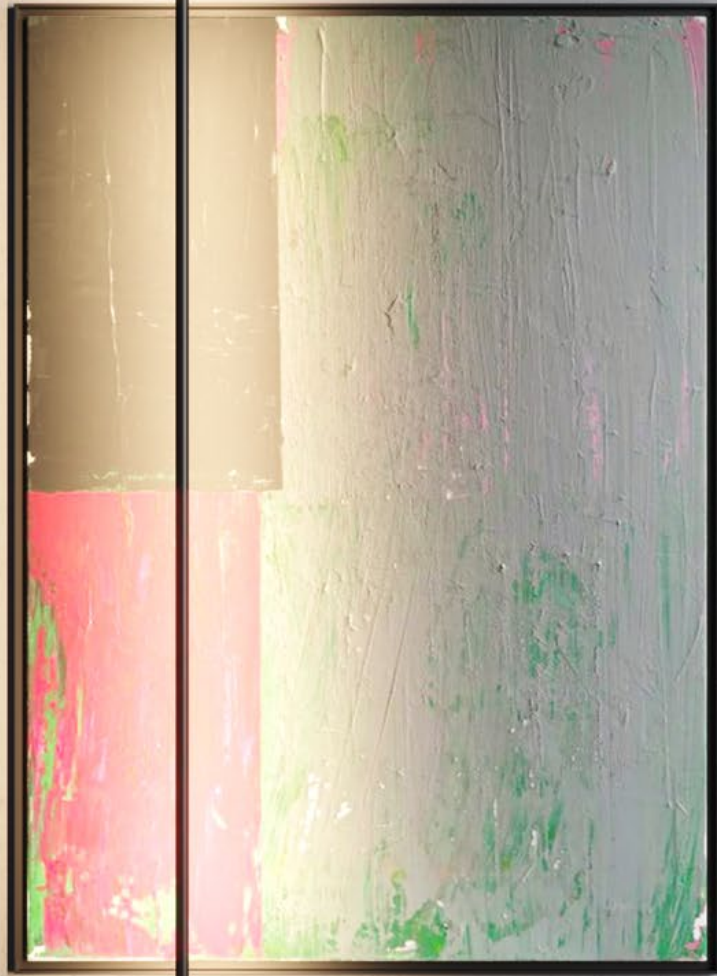

Acrobat

01-2285

Acrobat

01-2285

01-2284

Acrobat

Series of lamps for interior equipped with SMD LEDs, structure of aluminum and metal painted in matt black, diffuser of opal acrylic.

Serie de corpuri de iluminat echipate cu led-uri SMD, structură din aluminiu și metal vopsită negru mat, dispersor din acril opal.

Serie di apparecchi per interni, equipaggiati con LED SMD, struttura in alluminio e metallo verniciati in nero opaco, diffusore in acrilico opalino.

Серия светильников для интерьера оснащенных светодиодами SMD, структура из алюминия и металла окрашенного в черный матовый цвет, рассеиватель из опалового акрила.

Beltéri lámpa testek, SMD LED-el szerelve, matt fekete alumínium és fém szerkezet, akril opál diszperzör.

Серия интерьерни тела с SMD LED платка, метални части от алуминий и стомано в черен мат, акрилен дифузер в цвят опал.

Séria interiérových svietidiel, vybavených LED diódami SMD, hliníková konštrukcia a kov lakovaný v matnej čiernej farbe, opálový akrylový difúzor.

Led type	SMD LED 2835 280 pcs x 0,12W
Power	31W
Input	220V-240V, 50/60Hz
Color temperature	3000K
Lumen source	3841 lm
Lumen system	1710 lm
CRI	90
Dimmable TRIAC	☉
	CE IP20